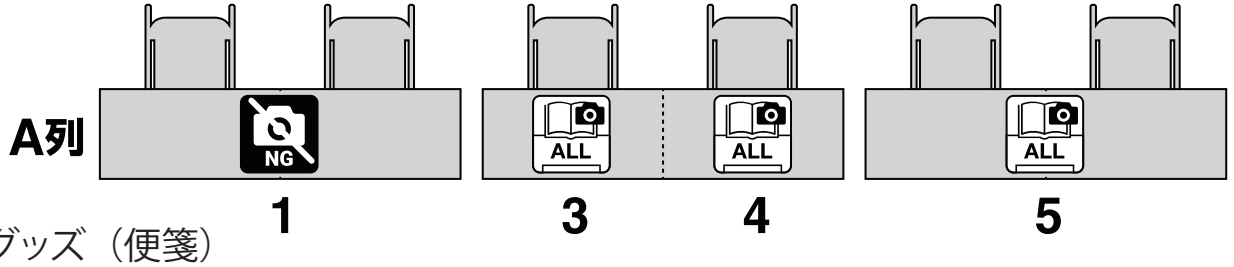

魔女のフロア

会場略称：魔女

主なジャンル：オリジナル・グッズ

エスカレーター

オリジナル

出現地点

※配置は 2024 年 10 月 8 日時点のものです。

※フロアマップは会場の都合などで差し替えることがあります。

キャプチャを撮らないでください。やむを得ず映り込む場合は、該当サークルのブースに塗りつぶし、ぼかし、モザイクなどをかけてください。

ブース（敷布・POP・ポスター）を撮影できます。ただし、卓上の出展物が映り込む場合は塗りつぶし、ぼかし、モザイクなどをかけてください。

ブースと卓上の出展物を撮影できます。ただし、見本誌を開いた本文や、サンプル画像は撮影しないでください。やむを得ず映り込む場合は、塗りつぶし、ぼかし、モザイクなどをかけてください。