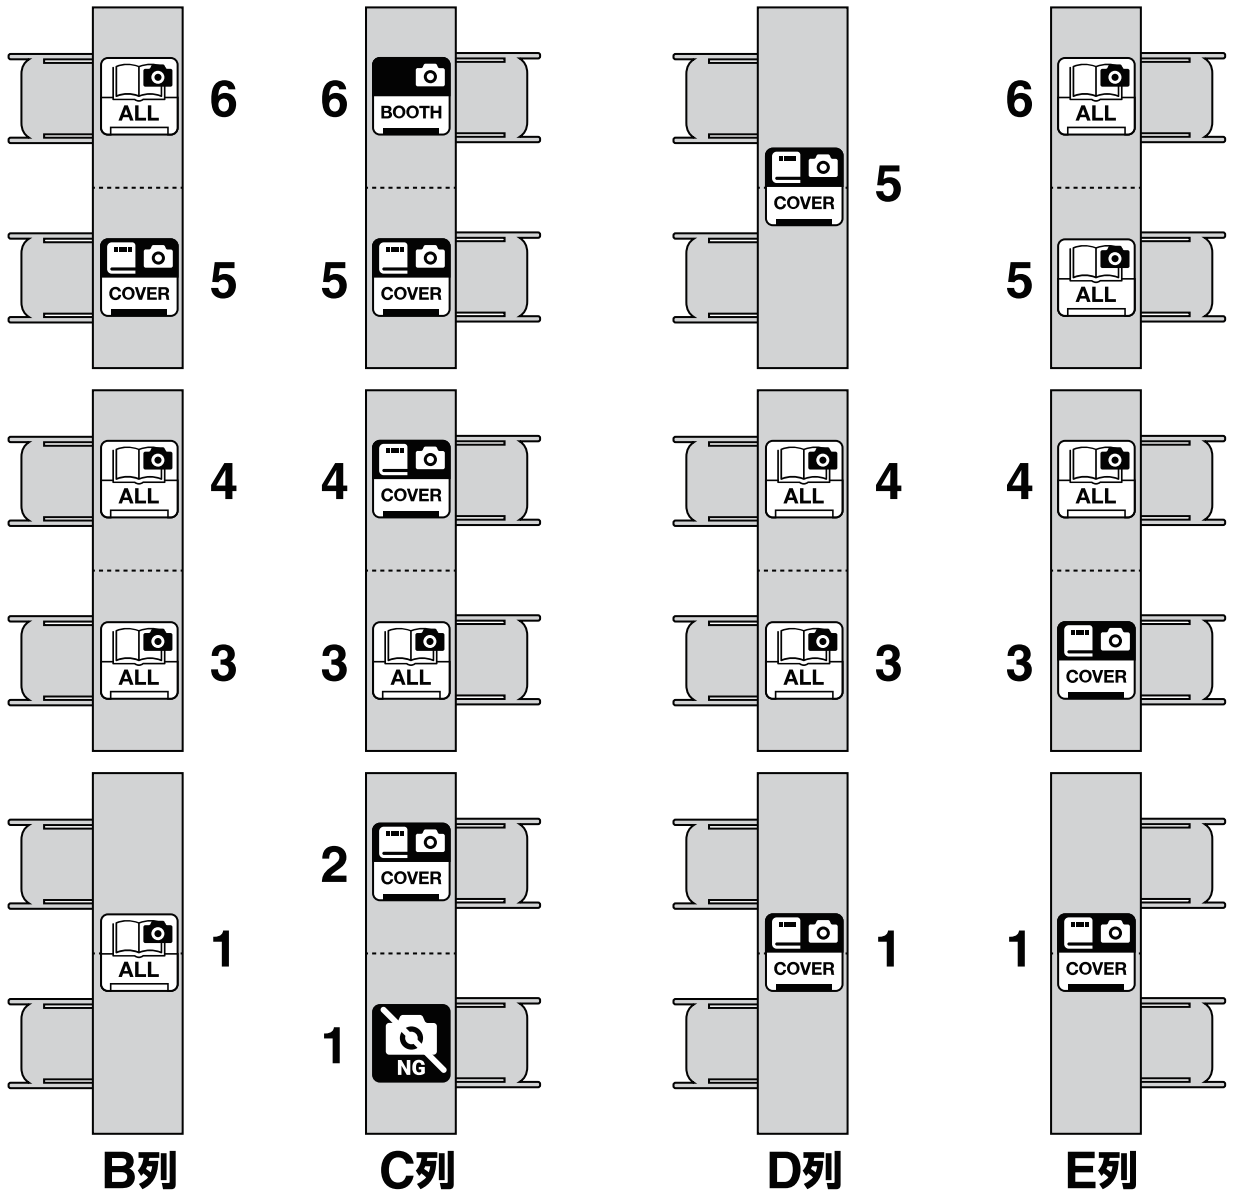

魔女のフロア

会場略称：魔女

主なジャンル：オリジナル・グッズ

エスカレーター

オリジナル

出現地点

※配置は 2024 年 10 月 8 日時点のものです。

※フロアマップは会場の都合などで差し替えることがあります。

黒猫のフロア

会場略称：黒猫

主なジャンル：マンガ・アニメ・ゲームなど

※配置は 2024 年 10 月 8 日時点のものです。

※フロアマップは会場の都合などで差し替えることがあります。

イベント会場の歩き方

撮影許可レベルについて

詳細はオンラインカタログをご覧ください。

キャプチャを撮らないでください。やむを得ず映り込む場合は、該当サークルのブースに塗りつぶし、ぼかし、モザイクなどをかけてください。

ブース（敷布・POP・ポスター）を撮影できます。ただし、卓上の出展物が映り込む場合は塗りつぶし、ぼかし、モザイクなどをかけてください。

ブースと卓上の出展物を撮影できます。ただし、見本誌を開いた本文や、サンプル画像は撮影しないでください。やむを得ず映り込む場合は、塗りつぶし、ぼかし、モザイクなどをかけてください。

ブースから卓上、本文、サンプルまですべてを撮影できます。

操作方法

スマホを基準にしていますが、パソコンでもおおむね同じです。