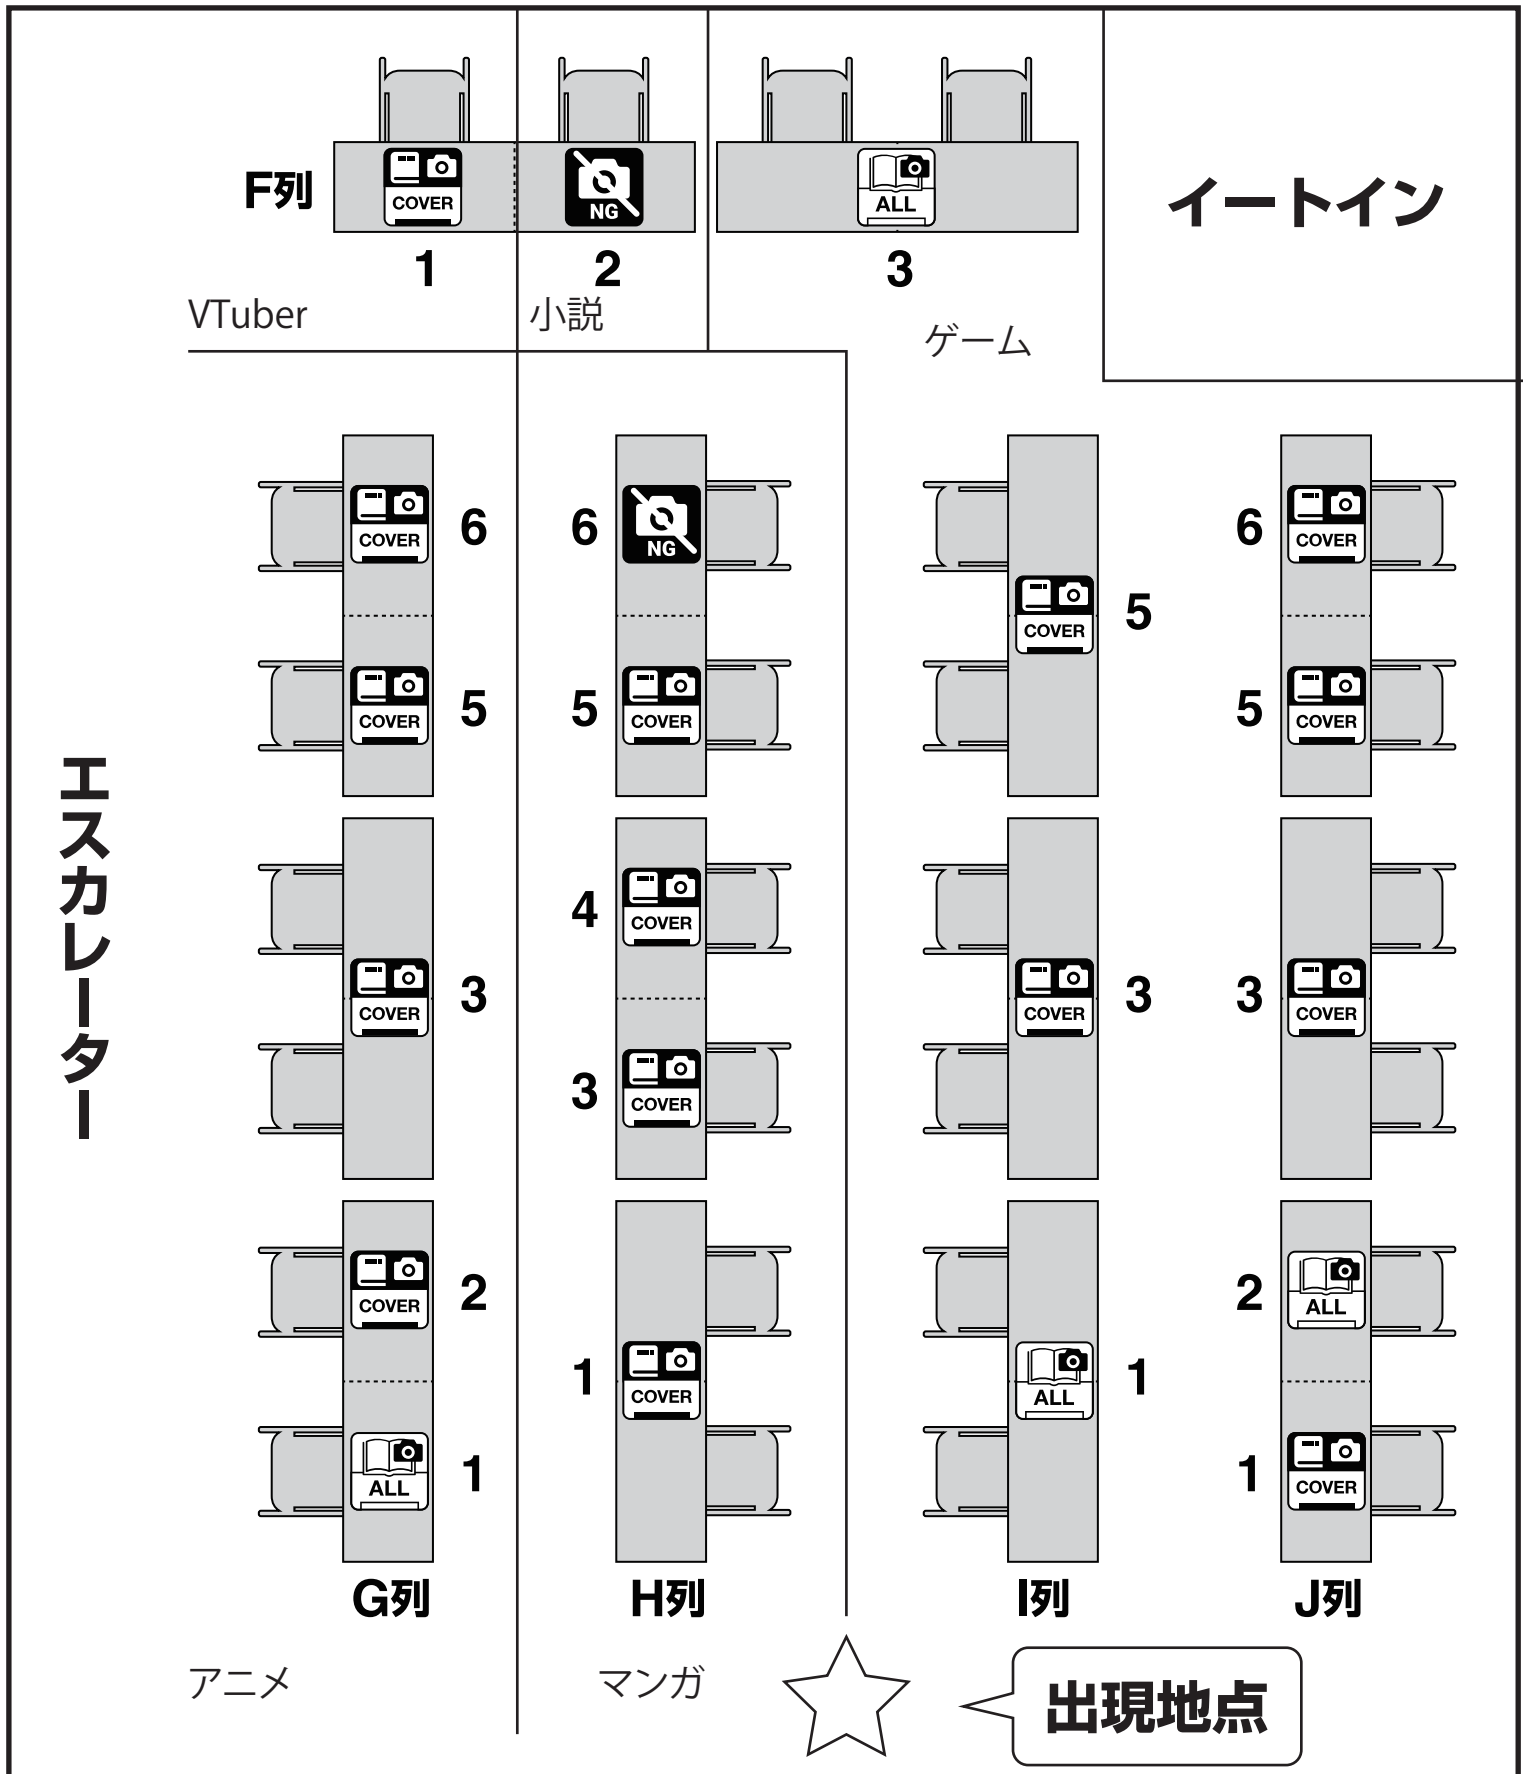

魔女のフロア

会場略称：魔女

主なジャンル：オリジナル・グッズ

エスカレーター

オリジナル

出現地点

※配置は 2024 年 10 月 8 日時点のものです。

※フロアマップは会場の都合などで差し替えることがあります。

黒猫のフロア

会場略称：黒猫

主なジャンル：マンガ・アニメ・ゲームなど

※配置は 2024 年 10 月 8 日時点のものです。

※フロアマップは会場の都合などで差し替えることがあります。

イベント会場の歩き方

撮影許可レベルについて

詳細はオンラインカタログをご覧ください。

キャプチャを撮らないでください。やむを得ず映り込む場合は、該当サークルのブースに塗りつぶし、ぼかし、モザイクなどをかけてください。

ブース（敷布・POP・ポスター）を撮影できます。ただし、卓上の出展物が映り込む場合は塗りつぶし、ぼかし、モザイクなどをかけてください。

ブースと卓上の出展物を撮影できます。ただし、見本誌を開いた本文や、サンプル画像は撮影しないでください。やむを得ず映り込む場合は、塗りつぶし、ぼかし、モザイクなどをかけてください。

ブースから卓上、本文、サンプルまですべてを撮影できます。

操作方法

スマホを基準にしていますが、パソコンでもおおむね同じです。