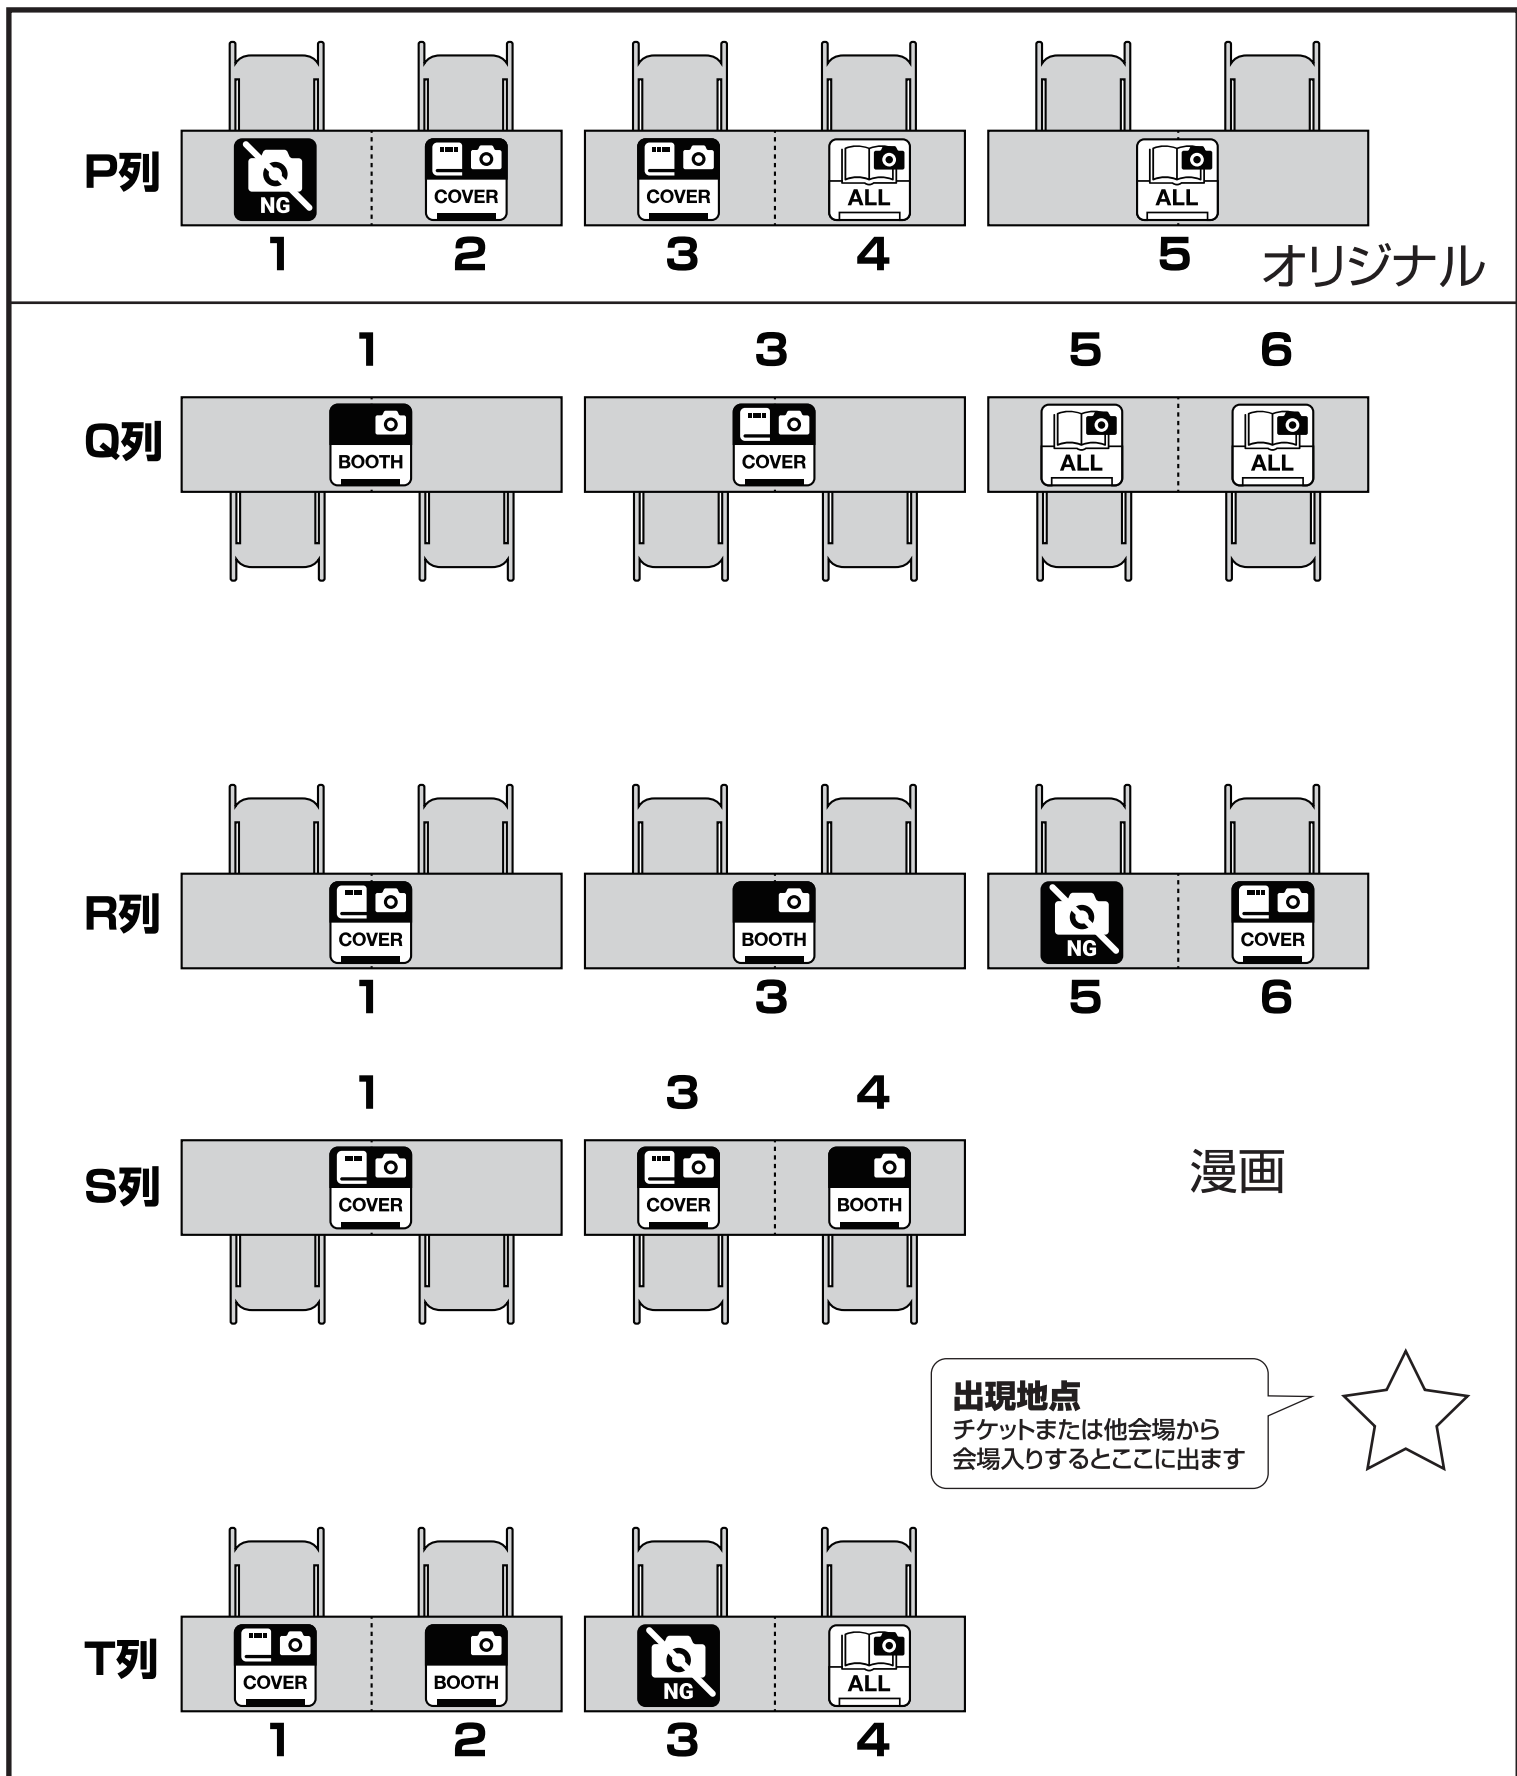

1

3

4

オリジナル（全フロア）

出現地点

チケットまたは他会場から
会場入りするとここに出ます

※配置は 2022 年 12 月 23 日時点のものです。

※フロアマップは会場の都合などで差し替えることがあります。

正月の神社横公園

ホール略称：公園

主なジャンル：アニメ・オリジナル

※配置は 2022 年 12 月 23 日時点のものです。

※フロアマップは会場の都合などで差し替えることがあります。

雪山の温泉

ホール略称：温泉

主なジャンル：漫画・オリジナル

※配置は 2022 年 12 月 23 日時点のものです。

※フロアマップは会場の都合などで差し替えることがあります。

イベント会場の歩き方

撮影許可レベルについて

詳細はオンラインカタログをご覧ください。

キャプチャを撮らないでください。やむを得ず映り込む場合は、該当サークルのブースに塗りつぶし、ぼかし、モザイクなどをかけてください。

ブース（敷布・POP・ポスター）を撮影できます。ただし、卓上の出展物が映り込む場合は塗りつぶし、ぼかし、モザイクなどをかけてください。