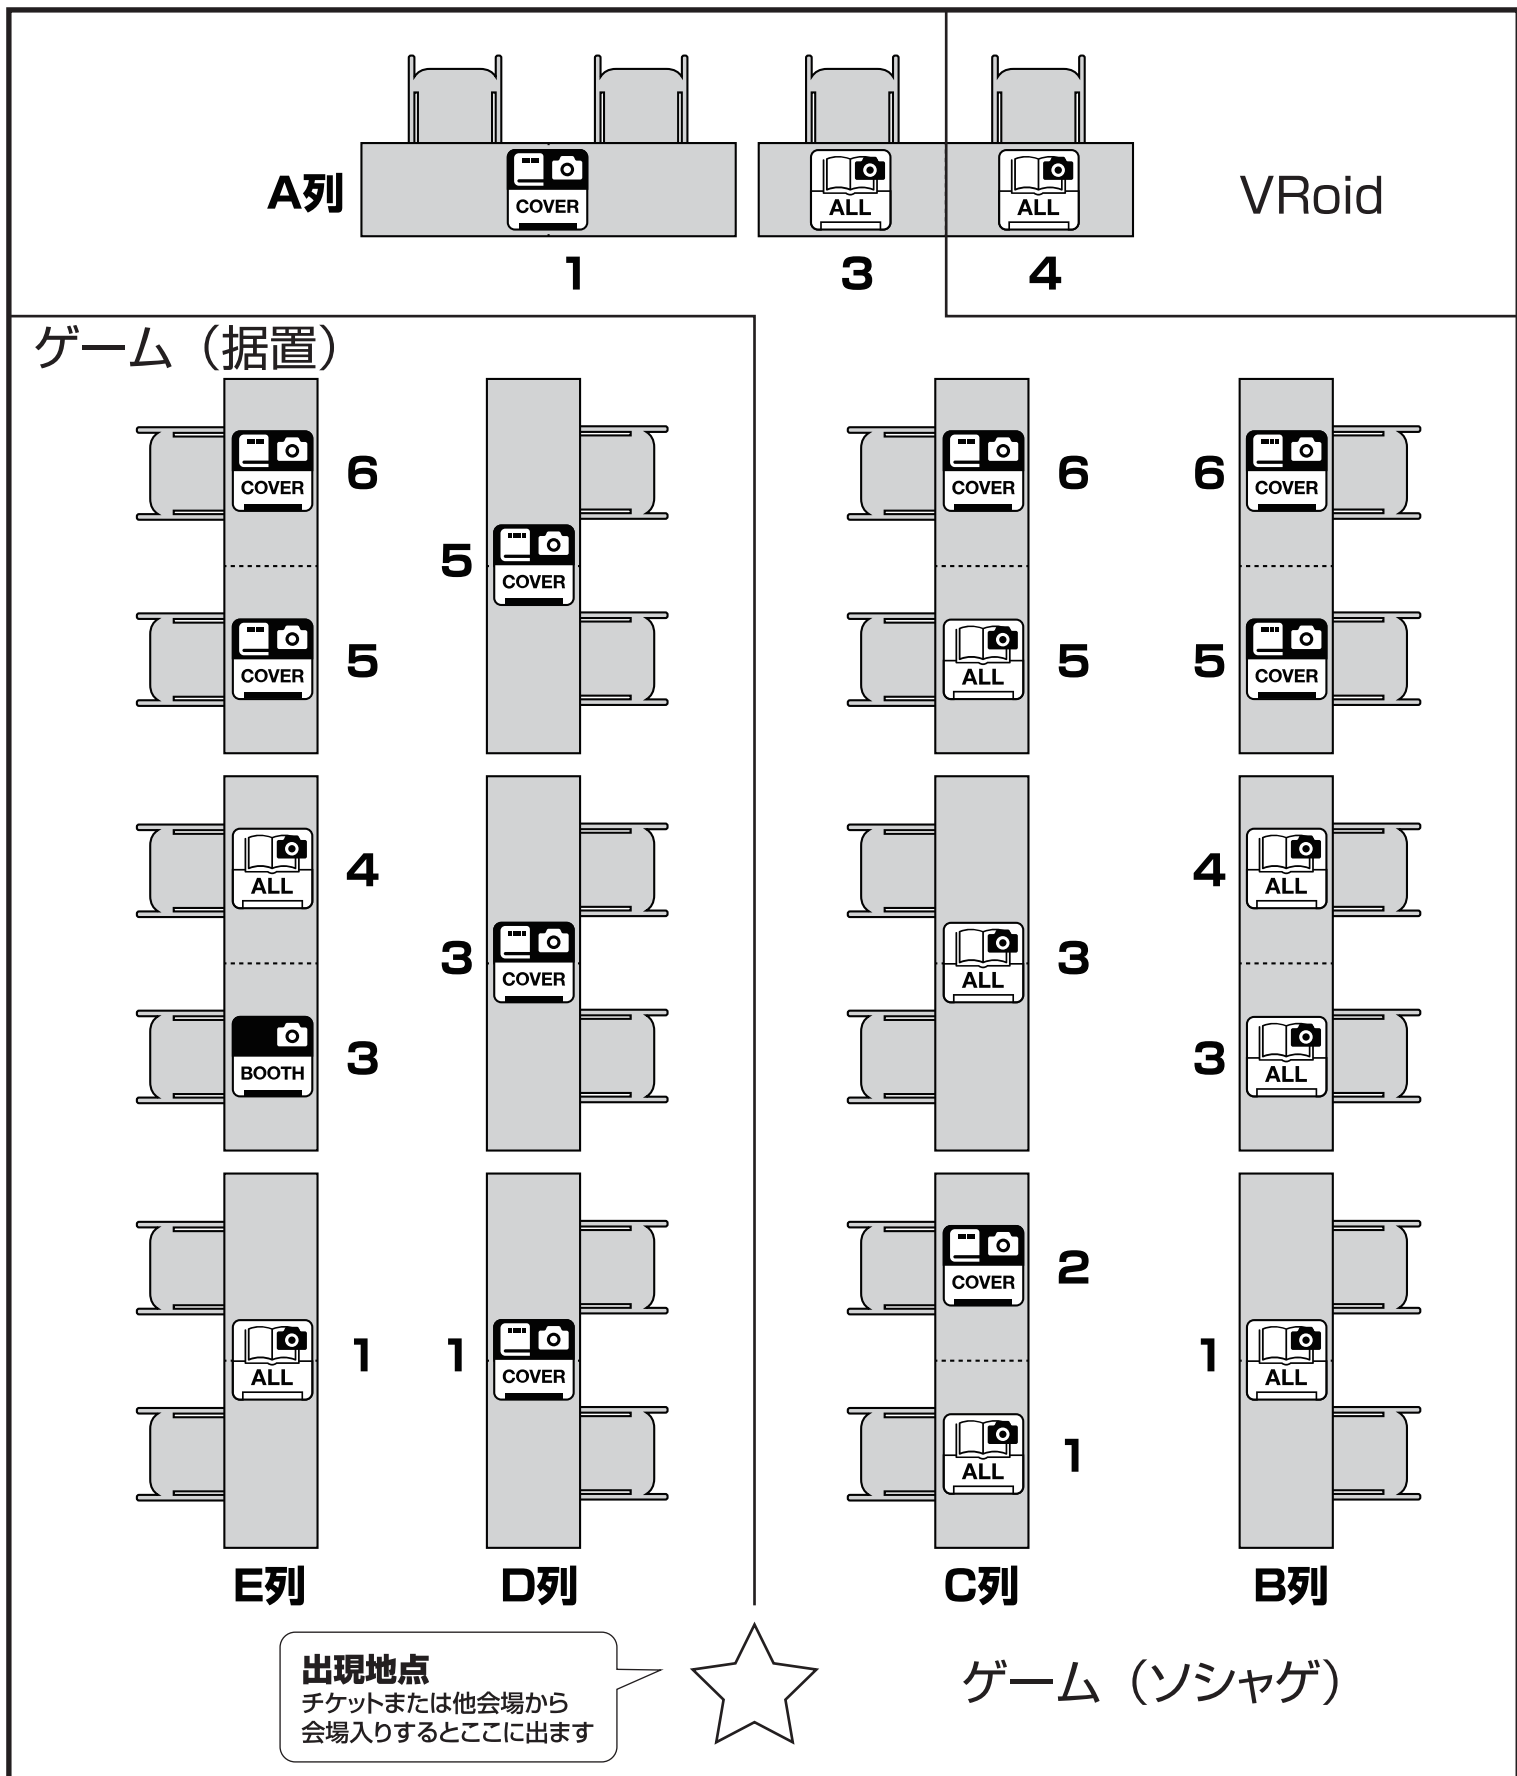

アイスホテル

ホール略称：ホテル

主なジャンル：ゲーム

※配置は 2022 年 12 月 23 日時点のものです。

※フロアマップは会場の都合などで差し替えることがあります。

こたつカフェ

ホール略称：カフェ

主なジャンル：オリジナル

1

3

4

オリジナル（全フロア）

出現地点

チケットまたは他会場から
会場入りするとここに出ます

※配置は 2022 年 12 月 23 日時点のものです。

※フロアマップは会場の都合などで差し替えることがあります。

正月の神社横公園

ホール略称：公園

主なジャンル：アニメ・オリジナル

※配置は 2022 年 12 月 23 日時点のものです。

※フロアマップは会場の都合などで差し替えることがあります。

雪山の温泉

ホール略称：温泉

主なジャンル：漫画・オリジナル

※配置は 2022 年 12 月 23 日時点のものです。

※フロアマップは会場の都合などで差し替えることがあります。

イベント会場の歩き方

撮影許可レベルについて

詳細はオンラインカタログをご覧ください。

キャプチャを撮らないでください。やむを得ず映り込む場合は、該当サークルのブースに塗りつぶし、ぼかし、モザイクなどをかけてください。

ブース（敷布・POP・ポスター）を撮影できます。ただし、卓上の出展物が映り込む場合は塗りつぶし、ぼかし、モザイクなどをかけてください。