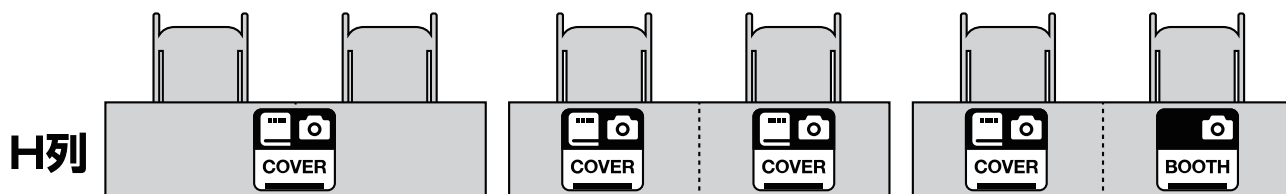

こたつカフェ

ホール略称：カフェ

主なジャンル：オリジナル

1

3

5

1

3

4

5

6

1

3

4

5

6

1

3

4

1

3

4

オリジナル（全フロア）

出現地点

チケットまたは他会場から
会場入りするとここに出ます

※配置は 2022 年 12 月 23 日時点のものです。

※フロアマップは会場の都合などで差し替えることがあります。