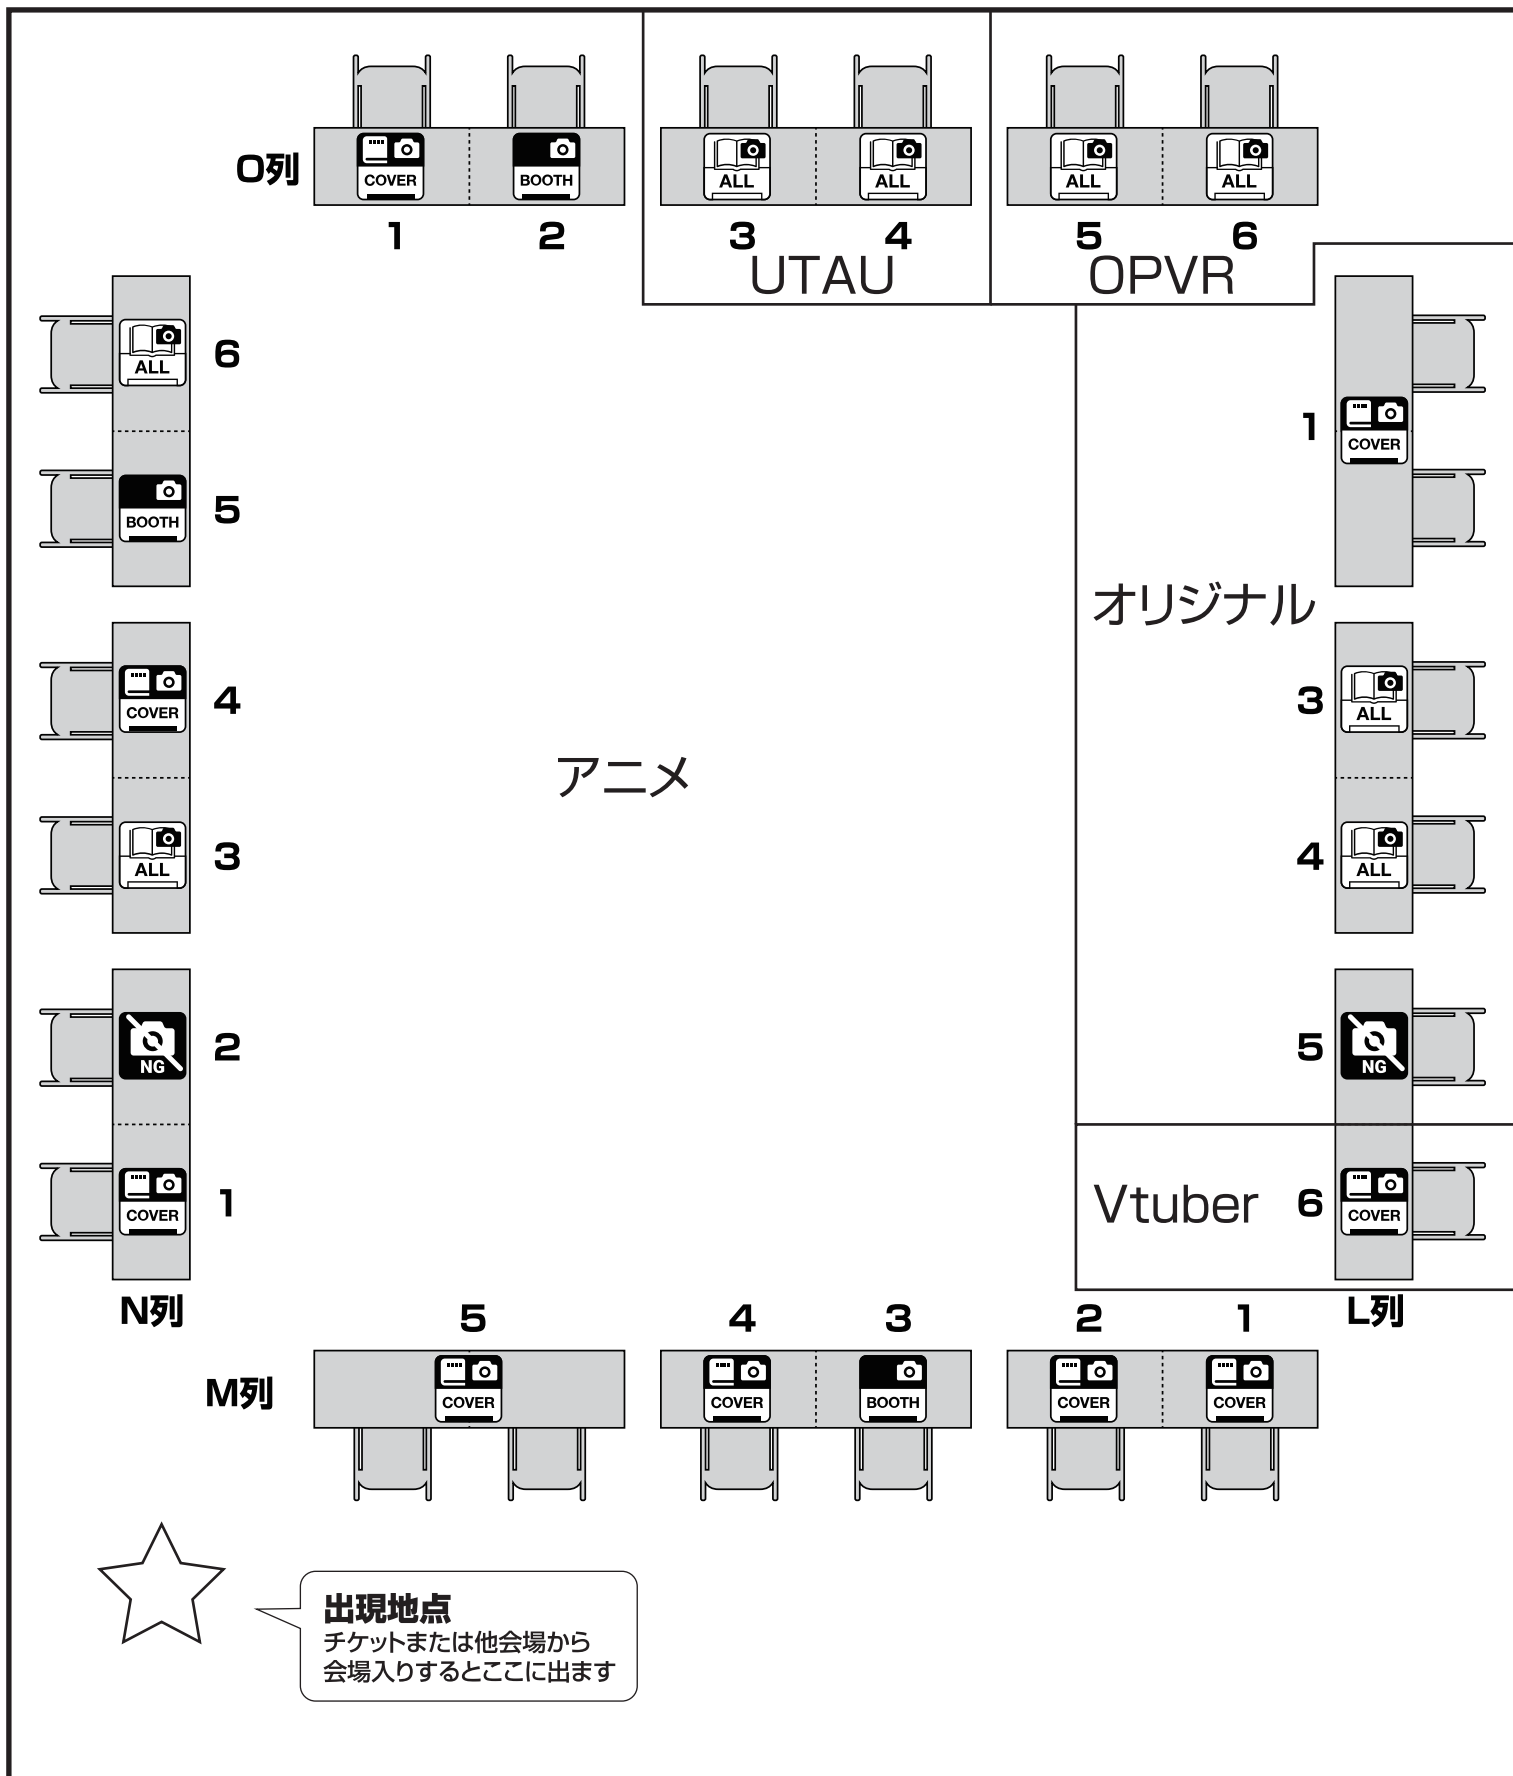

1

3

4

オリジナル（全フロア）

出現地点

チケットまたは他会場から
会場入りするとここに出ます

※配置は 2022 年 12 月 23 日時点のものです。

※フロアマップは会場の都合などで差し替えることがあります。

正月の神社横公園

ホール略称：公園

主なジャンル：アニメ・オリジナル

※配置は 2022 年 12 月 23 日時点のものです。

※フロアマップは会場の都合などで差し替えることがあります。

雪山の温泉

ホール略称：温泉

主なジャンル：漫画・オリジナル

※配置は 2022 年 12 月 23 日時点のものです。

※フロアマップは会場の都合などで差し替えることがあります。

イベント会場の歩き方

撮影許可レベルについて

詳細はオンラインカタログをご覧ください。

キャプチャを撮らないでください。やむを得ず映り込む場合は、該当サークルのブースに塗りつぶし、ぼかし、モザイクなどをかけてください。

ブース（敷布・POP・ポスター）を撮影できます。ただし、卓上の出展物が映り込む場合は塗りつぶし、ぼかし、モザイクなどをかけてください。